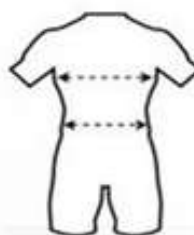

TABLA DE TALLAS ENDURA

HOMBRE	XS	S	M	L	XL	XXL
Pecho (cm)	89-94cm	94-99cm	99-104cm	104-109cm	109-114cm	114-119cm
Cintura (cm)	74-79cm	79-84cm	84-89cm	89-94cm	94-99cm	99-104cm
Guantes (cm)	7cm	8cm	9cm	10cm	11cm	12cm

MUJER	XS	S	M	L	XL
Pecho (cm)	81-86cm	87-90cm	91-95cm	96-100cm	101-105cm
Cintura (cm)	68-72cm	73-78cm	79-83cm	84-87cm	88-92cm
Guantes (cm)	7cm	7.5cm	8cm	8.5cm	9cm

Calzado	S	M	L	XL	XXL
Talla UK	5-6.5	7-8.5"	9-10.5"	11-12.5	13-14.5
Talla EU	37-39.5	40-42	42.5-44.5	45-47	47.5-49.5
Talla US	5.5-7	7.5-9	9.5-11	11.5-13	13.5-15

Niño			
Estatura	122-133cm	134-145cm	146-157cm
Talla UK	7-8	9-10	11-12

Cascos	S/M	M/L	L/XL
Perímetro (cm)	51-56cm	55-59cm	58-63cm

*La talla de los manguitos se obtiene a partir de las medidas que utilizarías para calcular la talla de tu maillot, el contorno del pecho.

Tallas

	S/M	M/L	L/XL
CONTORNO PECHO (H)	92-102	103-110	111-121
CONTORNO PECHO (M)	83-100		