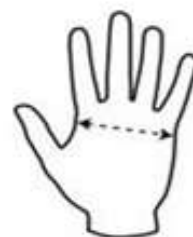

TABLA DE TALLAS ENDURA

HOMBRE	XS	S	M	L	XL	XXL
Pecho (cm)	89-94cm	94-99cm	99-104cm	104-109cm	109-114cm	114-119cm
Cintura (cm)	74-79cm	79-84cm	84-89cm	89-94cm	94-99cm	99-104cm
Guantes (cm)	7cm	8cm	9cm	10cm	11cm	12cm

MUJER	XS	S	M	L	XL
Pecho (cm)	81-86cm	87-90cm	91-95cm	96-100cm	101-105cm
Cintura (cm)	68-72cm	73-78cm	79-83cm	84-87cm	88-92cm
Guantes (cm)	7cm	7.5cm	8cm	8.5cm	9cm

Calzado	S	M	L	XL	XXL
Talla UK	5-6.5	7-8.5"	9-10.5"	11-12.5	13-14.5
Talla EU	37-39.5	40-42	42.5-44.5	45-47	47.5-49.5
Talla US	5.5-7	7.5-9	9.5-11	11.5-13	13.5-15

Niño			
Estatura	122-133cm	134-145cm	146-157cm
Talla UK	7-8	9-10	11-12

Cascos	S/M	M/L	L/XL
Perímetro (cm)	51-56cm	55-59cm	58-63cm

*La talla de los manguitos se obtiene a partir de las medidas que utilizarías para calcular la talla de tu maillot, el contorno del pecho.