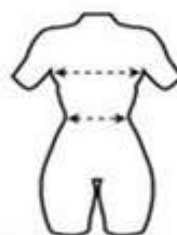

TABLA DE TALLAS ENDURA

HOMBRE	XS	S	M	L	XL	XXL
Pecho (cm)	89-94cm	94-99cm	99-104cm	104-109cm	109-114cm	114-119cm
Cintura (cm)	74-79cm	79-84cm	84-89cm	89-94cm	94-99cm	99-104cm
Guantes (cm)	7cm	8cm	9cm	10cm	11cm	12cm

MUJER	XS	S	M	L	XL
Pecho (cm)	81-86cm	87-90cm	91-95cm	96-100cm	101-105cm
Cintura (cm)	68-72cm	73-78cm	79-83cm	84-87cm	88-92cm
Guantes (cm)	7cm	7.5cm	8cm	8.5cm	9cm

Calzado	S	M	L	XL	XXL
Talla UK	5-6.5	7-8.5"	9-10.5"	11-12.5	13-14.5
Talla EU	37-39.5	40-42	42.5-44.5	45-47	47.5-49.5
Talla US	5.5-7	7.5-9	9.5-11	11.5-13	13.5-15

Niño			
Estatura	122-133cm	134-145cm	146-157cm
Talla UK	7-8	9-10	11-12

Cascos	S/M	M/L	L/XL
Perímetro (cm)	51-56cm	55-59cm	58-63cm

*La talla de los manguitos se obtiene a partir de las medidas que utilizarías para calcular la talla de tu maillot, el contorno del pecho.