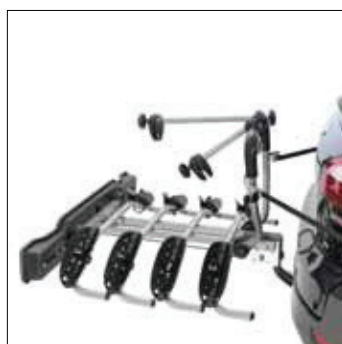

doae

NSAI
Certification

STEEL

ART. 668/4

ART. 668/4
4 BICI
4 BIKES

PORTACICLO UNIVERSALE SIENA

- Porta 4 biciclette
- Disponibile in acciaio
- Si monta e smonta facilmente
- Inclinabile per facilitare il carico posteriore
- Poggiaruote maggiorati
- Fornito di braccetti per la 2ª, 3ª e 4ª bicicletta
- Completo di barra ripetitrice con fanali e spina 13 poli

SIENA UNIVERSAL BIKE CARRIER

- 4 bikes carrier
- Available in steel tube
- Very easy to use
- Tips for rear boot access
- Extra wide wheel holders
- 2nd, 3rd and 4th bike grab arms supplied
- Combined number plate holder, rear lights and 13 pin plug